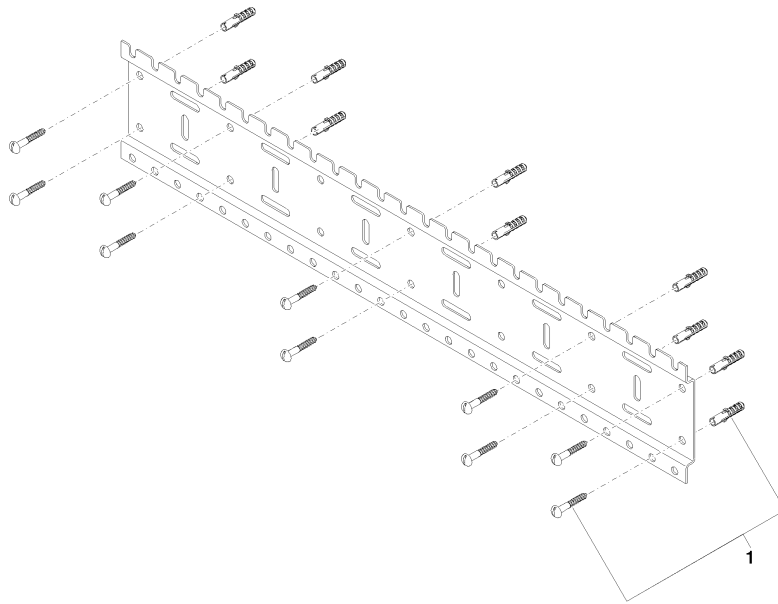

## xGRID Rail de montage 750 mm -

---

12 315 970 90

- largeur 750 mm
- hauteur 135 mm
- saillie 12 mm
- vis de fixation avec chevilles

Des indications complémentaires sur le rail de montage xGRID vous sont fournies dans l'annexe de planification de la brochure SYMETRICS.

# xGRID Rail de montage 750 mm -

12 315 970 90

mm [inches]

xGRID Rail de montage 750 mm -

12 315 970 90

Liste des pièces de rechange

N°	Article Numéro	Désignation	Fréquence de montage	Délai de livraison
1	04 30 31 024 01 90	set de fixation	1	2