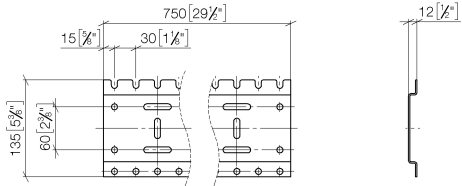

## xGRID Rail de montage 750 mm -

---

12 315 970 90

- largeur 750 mm
- hauteur 135 mm
- saillie 12 mm
- vis de fixation avec chevilles

Des indications complémentaires sur le rail de montage xGRID vous sont fournies dans l'annexe de planification de la brochure SYMETRICS.

# xGRID Rail de montage 750 mm -

12 315 970 90

mm [inches]

xGRID Rail de montage 750 mm -

12 315 970 90

Liste des pièces de rechange

N°	Article Numéro	Désignation	Fréquence de montage	Délai de livraison
1	04 30 31 024 01 90	set de fixation	1	2